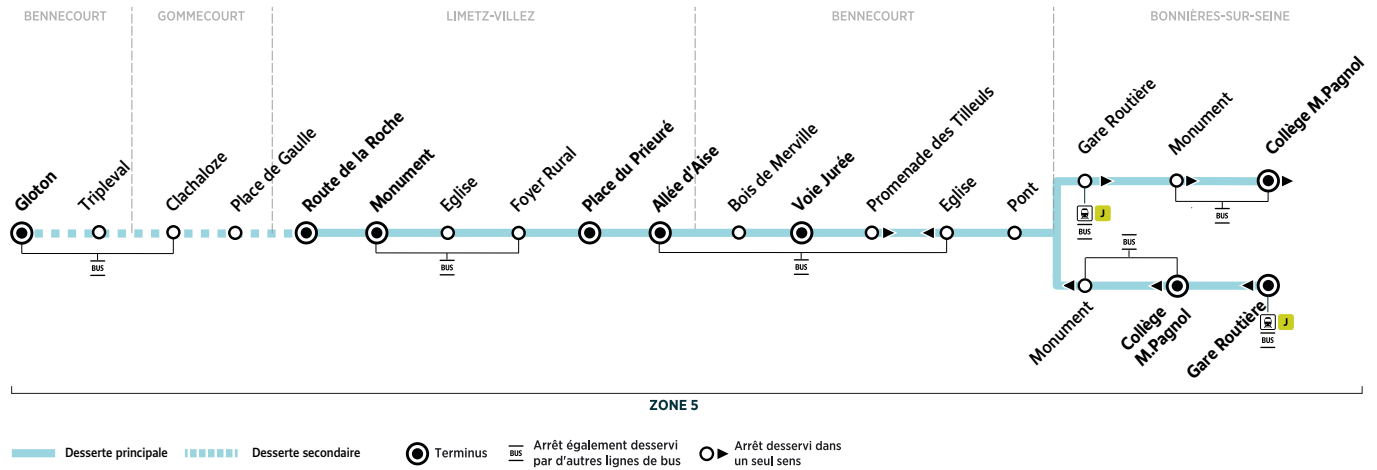

Horaires valables du 29 août 2022 au 9 juillet 2023

Du lundi au samedi (sauf jours fériés)

	période de fonctionnement	PS	PS	PS	PS	PS	PS	PS	PS	PS	PS	PS	PS
	jours de fonctionnement	LMJV	Me	Me	Me	LMJV	Me	Sa	LMJV	LMJV	LMJV	LMJV	LMJV
correspondances lignes 2A/2B		.....	12h15	.....	.....	.....	13h04	13h04	.....	.....	.....	.....	17h04
sorties écoles St Louis		.....	12h15	.....	.....	.....	.....	.....	.....	.....	.....	.....	.....
BONNIÈRES-SUR-SEINE	Gare routière	.....	12:28	.....	.....	.....	13:10	13:20	.....	.....	.....	.....	17:18
sorties collège M. Pagnol		11h40	12h35	12h35	12h35	12h35	.....	.....	16h05	16h05	17h00	17h00	.....
	Collège Marcel Pagnol	11:45	12:40	12:40	12:40	12:40	.....	.....	16:10	16:10	17:10	17:10	.....
	Monument	11:47	12:42	.....	.....	12:42	.....	.....	16:12	.....	17:12	.....	.....
BENNECOURT	Pont	11:50	12:45	.....	.....	12:45	13:13	13:23	16:15	.....	17:15	.....	17:21
	Eglise	11:51	12:46	.....	.....	12:46	13:14	13:24	16:16	.....	17:16	.....	17:22
	Voie Jurée	11:53	12:48	.....	.....	12:48	13:16	13:26	16:18	.....	17:18	.....	17:24
	Bois de Merville	11:54	.....	12:48	.....	12:49	13:17	13:27	16:19	.....	17:19	.....	17:25
LIMETZ-VILLEZ	Allée d'Aïse	11:55	.....	12:49	.....	12:50	13:18	13:28	16:20	.....	17:20	.....	17:26
	Place du Prieuré	11:57	.....	12:51	12:52	12:52	13:20	13:30	.....	16:22	.....	17:22	17:28
	Foyer Rural	11:59	.....	.....	12:54	12:54	13:22	13:32	.....	16:24	.....	17:24	17:30
	Eglise	12:00	.....	.....	12:55	12:55	13:23	13:33	.....	16:25	.....	17:25	17:31
	Monument	12:01	.....	.....	12:56	12:56	13:24	13:34	.....	16:26	.....	17:26	17:32
	Route de la Roche	.....	.....	.....	12:57	.....	13:25	13:35	.....	16:27	.....	17:27	17:33
GOMMECOURT	Place de Gaulle	.....	.....	.....	13:00	.....	13:28	13:38	.....	16:30	.....	17:30	17:36
	Clachaloze	.....	.....	.....	13:04	.....	13:32	13:42	.....	16:34	.....	17:34	17:40
BENNECOURT	Tripleval	.....	.....	.....	13:05	.....	13:33	13:43	.....	16:35	.....	17:35	17:41
	Gloton	.....	.....	.....	13:08	.....	13:36	13:46	.....	16:38	.....	17:38	17:44

Aucun service dimanche et jours fériés

PÉRIODES DE FONCTIONNEMENT

[PS] Période scolaire
[VS] Vacances scolaires

JOURS DE FONCTIONNEMENT

[LàV] Du lundi au vendredi
[LMJV] Lundi, mardi, jeudi, vendredi
[Me] Mercredi
[Ve] Vendredi
[Sa] Samedi

VACANCES SCOLAIRES 2022-2023 - ZONE C

	Fin des cours	Jour de reprise
Rentrée scolaire 2022	-	jeudi 1er septembre
Toussaint 2022	samedi 22 octobre	lundi 7 novembre
Noël 2022	samedi 17 décembre	mardi 3 janvier
Hiver 2023	samedi 18 février	lundi 6 mars
Printemps 2023	samedi 22 avril	mardi 9 mai
Pont de l'Ascension 2023	mercredi 17 mai	lundi 22 mai
Grandes vacances 2023	samedi 8 juillet	-

Les horaires sont calculés dans des conditions normales de circulation et sont sujets à des aléas.

RD MANTOIS
Impasse Sainte Claire Deville
78200 Mantes-la-Jolie

@mantois_idfm
01 30 94 77 77
Téléchargez gratuitement l'appli Accéo

iledefrance-mobilites.fr
Application disponible sur :
télécharger sur l'App Store   disponible sur Google Play