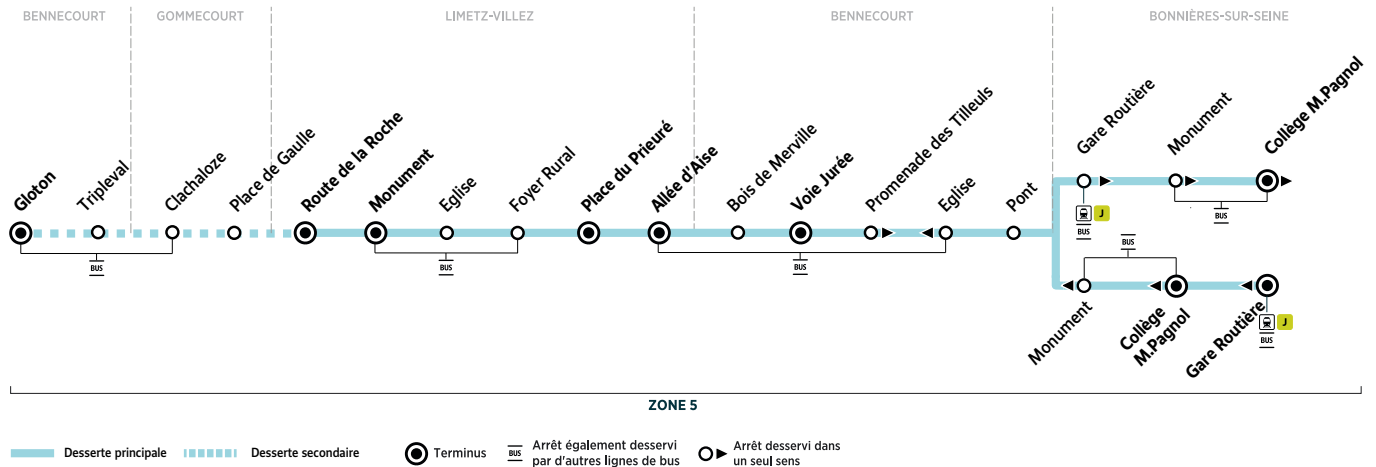

Horaires valables du 29 août 2022 au 9 juillet 2023

## Du lundi au samedi (sauf jours fériés)

	Période de fonctionnement	PS					
		Sa	LàV	LàV	LàV	LMJV	LMJV
BENNECOURT	Gloton	07:08	.....	.....	.....	.....	.....
	Tripleval	07:11	.....	.....	.....	.....	.....
GOMMECOURT	Clachalozé	07:13	.....	.....	.....	.....	.....
	Place de Gaulle	07:18	.....	.....	.....	.....	.....
LIMETZ-VILLEZ	Route de la Roche	07:21	07:49	08:14	.....	.....	.....
	Monument	07:22	07:50	08:15	.....	12:42	13:37
	Eglise	07:23	07:52	08:16	.....	12:43	13:38
	Foyer Rural	07:24	07:53	08:17	.....	12:44	13:39
	Place du Prieuré	07:26	07:56	.....	08:19	12:46	13:41
	Allée d'Aise	07:28	07:59	08:20	.....	12:48	13:43
BENNECOURT	Bois de Merville	07:29	08:01	08:21	.....	12:49	13:44
	Voie Jurée	07:30	08:03	.....	08:22	12:50	13:45
	Promenade des Tilleuls	07:32	08:05	08:24	08:24	12:52	13:47
	Pont	07:33	08:06	08:25	08:25	12:53	13:48
BONNIERES-SUR-SEINE	Gare routière	07:36	08:10	.....	.....	.....	.....
entrées écoles St Louis		.....	8h30	.....	.....	.....	.....
Trains à destination de Paris St Lazare		.....	08:15	.....	.....	.....	.....
correspondances lignes 2A/2B		7h37	8h20	.....	.....	.....	.....
Monument		.....	08:15	08:27	.....	12:55	13:50
Collège Marcel Pagnol		.....	08:20	08:30	08:30	12:58	13:53
entrées Collège M. Pagnol		.....	8h40	8h40	8h40	13h05	14h00

## À SAVOIR

En rouge : correspondance avec la ligne 75 vers collège M. Pagnol

Aucun service dimanche et jours fériés